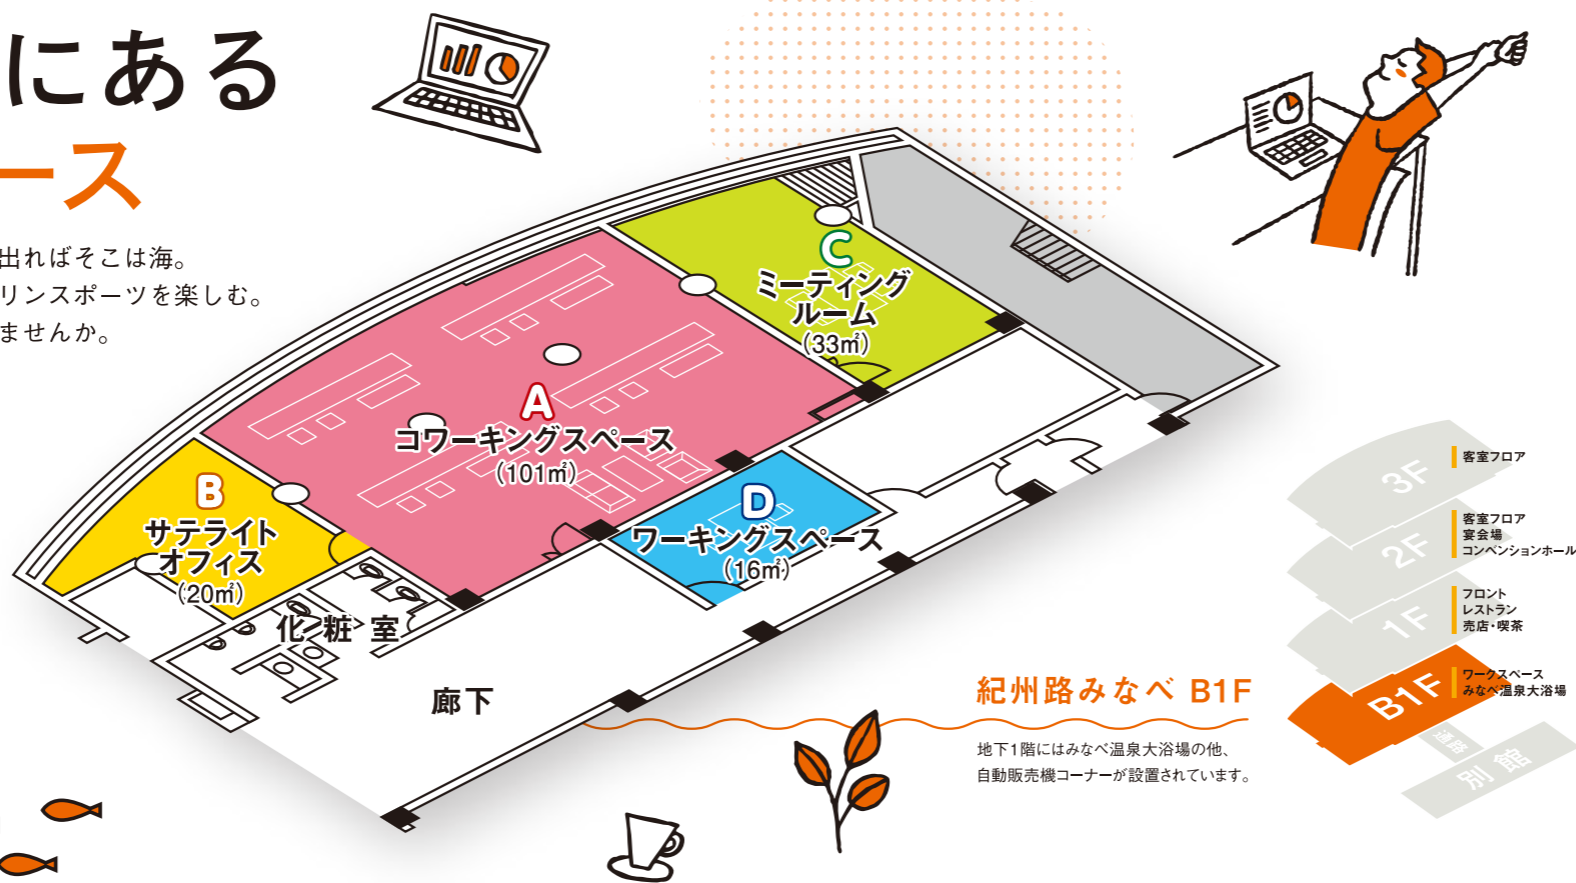

和歌山県日高郡みなべ町埴田1540
TEL.0739-72-3939 (代表)
FAX.0739-72-5616
<https://kishuji-minabe.jp/>

和歌山県日高郡みなべ町芝742番地
TEL.0739-72-1337
FAX.0739-72-3893
<http://town.minabe.lg.jp/>

海辺の高台にある ワークスペース

普段通りに仕事をしながら休憩に一步外に出ればそこは海。
業後には移動時間がかからずに海釣りやマリンスポーツを楽しむ。
豊かな自然のなかでいつもの仕事をしてみませんか。

紀州路みなべ B1F

地下1階にはみなべ温泉大浴場の他、
自動販売機コーナーが設置されています。

A コワーキングスペース

開放的な空間でリラックスして仕事のできるスペース。
(テーブル 16席、ソファコーナー 4席)

B サテライトオフィス

プライベートオフィスとしてテレワークができるスペース。
(入居についてはお問合せ下さい)

C ミーティングルーム

打ち合わせや会議、小人数のワークショップ、セミナーなどにもご利用できます。
(テーブル席 8席)

国民宿舎紀州路みなべのご紹介

当宿は和歌山県のほぼ中央に立地しており、「わかやま探訪の中継点」として便利なところ温泉&海景色に和むアットホームな温泉宿です。国民宿舎ならではのリーズナブルな温泉旅行を楽しめ、1人旅のおひとりさまも大歓迎。
宿のメインコンセプトである「あなたの旅をもっと自由に…」をテーマにお客様のその時々に合わせて自由なスタイルにも対応しております。アーリーチェックインやレイトチェックアウト、最終チェックインは22時、ご夕食は館内のレストランで予約無しでふらっと新鮮な地元魚介類を楽しむことができます。